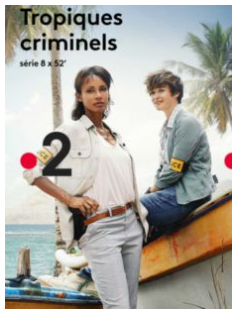

Equipe Melissa Sainte-Rose

Sonia Rolland : Commandante Melissa Sainte-Rose ||| Béatrice de La Boulaye : Capitaine Gaëlle Crivelli ||| Julien Bérarnis : Lieutenant Aurélien Charlery
Commissariat

Stéphan Wojtowicz : Commissaire Alain Etcheverry

Médecin légiste

Valentin Papoudof : Philippe Dorian

Famille Melissa Sainte-Rose

Antoinette Giret : Jade, fille de Melissa ||| Benjamin Douba-Paris : Lucas, fils de Melissa ||| Rémi Pedevilla : Christopher Delval, ex-amant de Melissa et professeur de française de Lucas

Famille Gaëlle Crivelli

Paul Lefevre : Lionel Alzan, ex-compagnon de Gaëlle et avocat ||| Clément Aubert : Mathieu Laurentin, ex-amant de Gaëlle et pirate arrêté pour meurtre

Acteurs invités –saison 1-

Maéva El Aroussi : Chloé ||| Rémi Pedevilla : Christopher Delval ||| Marie-Christine

Adam : Isabelle ||| Pascal Elso : Jean Ferville ||| Jean-Michel Martial : Grégory

Perroa ||| Charlotte Deysine : Laure ||| Catherine Hosmalin : Sabine ||| Sophie Le

Tellier : Carole Sandiaye ||| Diouc Koma : Patrice Delysse ||| Anne Caillon : Agnès

Ferrand ||| Ricky Tribord : Manu Esquerre ||| Catherine Davenier : Véro

Création : Éric Eider, Ivan Piettre, Thierry Sorel